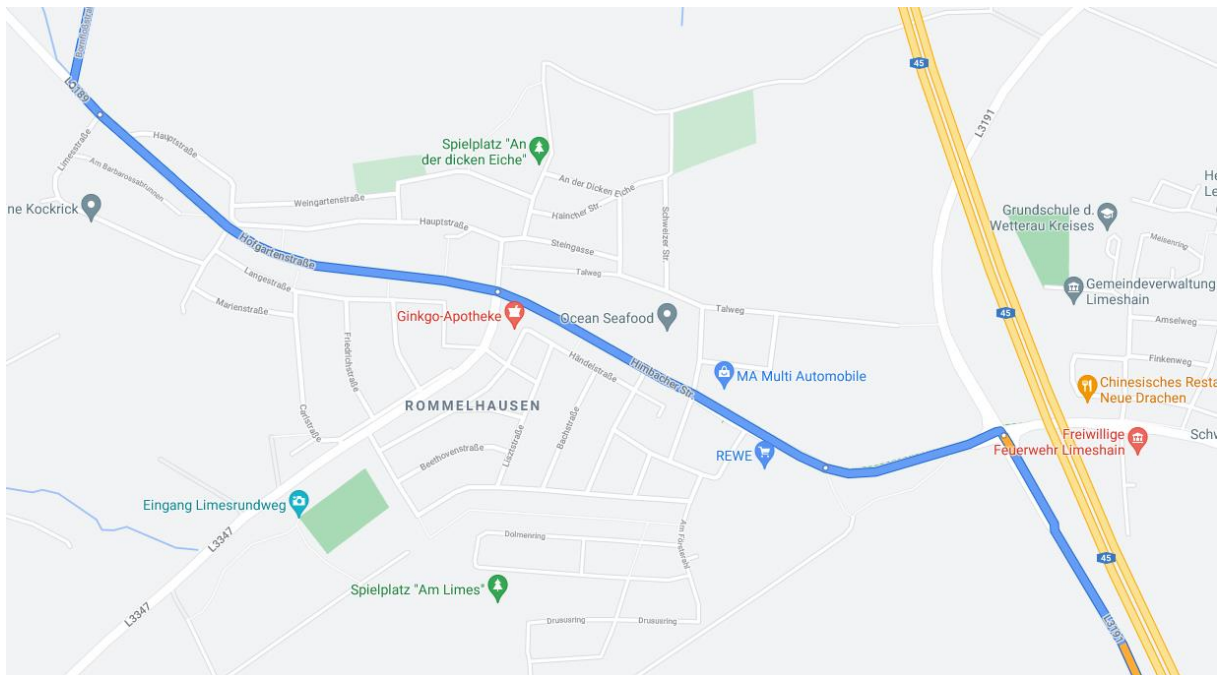

Abfahrt Hammersbach

1. Kreisel 2. Ausfahrt
2. Kreisel 1. Ausfahrt

Landstraße L3191 bis Ampel

Ampel links abbiegen Richtung Rommelhausen

Durch Rommelhausen durchfahren

Nach Rommelhausen direkt 1. Straße rechts in die Walsiedlung (Bornfloßstraße)

Kreuzung (ACHTUNG!) gerade aus, von Bornfloßstraße auf Eichbaumstraße

Dritte Straße rechts rein (auf Industriestraße)

Durchfahren bis zur letzten „Kreuzung“, dann rechts auf Heegwaldstraße

Solange geradeaus bis ANS Gebäude sichtbar