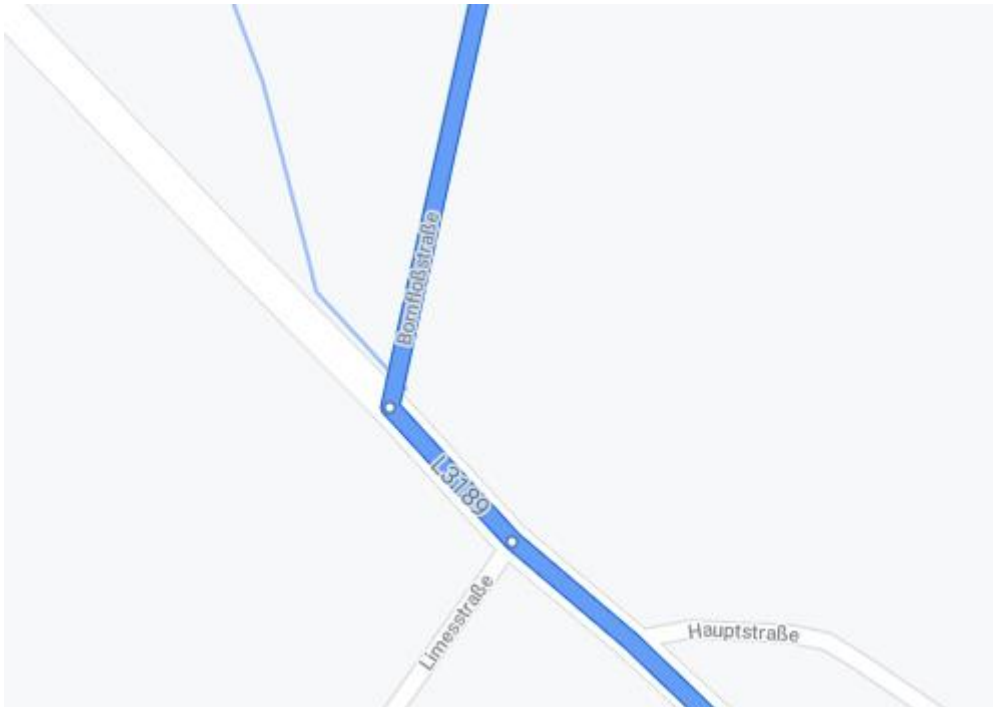

Abfahrt Hammersbach

1. Kreisel 2. Ausfahrt
2. Kreisel 1. Ausfahrt

Landstraße L3191 bis Ampel

Ampel links abbiegen Richtung Rommelhausen

Durch Rommelhausen durchfahren

Nach Rommelhausen direkt 1. Straße rechts in die Walsiedlung (Bornfloßstraße)

Kreuzung (ACHTUNG!) gerade aus, von Bornfloßstraße auf Eichbaumstraße

Dritte Straße rechts rein (auf Industriestraße)

Durchfahren bis zur letzten „Kreuzung“, dann rechts auf Heegwaldstraße

Solange geradeaus bis ANS Gebäude sichtbar