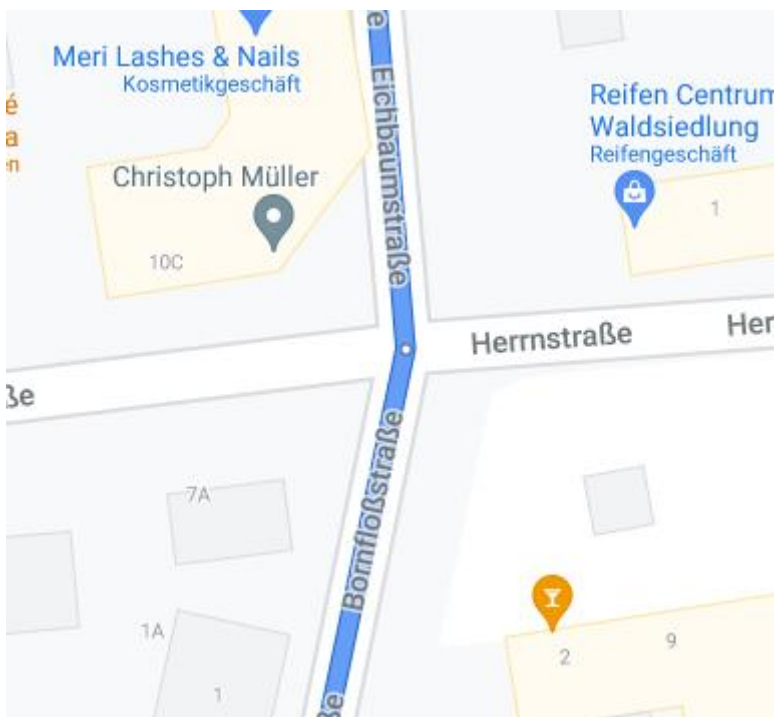

Abfahrt Hammersbach

1. Kreisel 2. Ausfahrt
2. Kreisel 1. Ausfahrt

Landstraße L3191 bis Ampel

Ampel links abbiegen Richtung Rommelhausen

Durch Rommelhausen durchfahren

Nach Rommelhausen direkt 1. Straße rechts in die Walsiedlung (Bornfloßstraße)

Kreuzung (ACHTUNG!) gerade aus, von Bornfloßstraße auf Eichbaumstraße

Dritte Straße rechts rein (auf Industriestraße)

Durchfahren bis zur letzten „Kreuzung“, dann rechts auf Heegwaldstraße

Solange geradeaus bis ANS Gebäude sichtbar