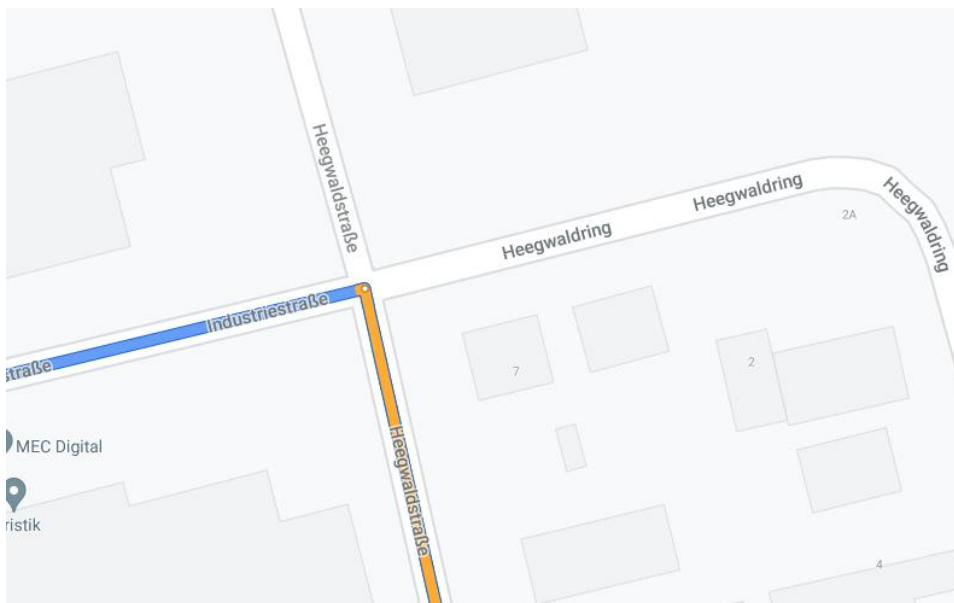

Abfahrt Hammersbach

1. Kreisel 2. Ausfahrt
2. Kreisel 1. Ausfahrt

Landstraße L3191 bis Ampel

Ampel links abbiegen Richtung Rommelhausen

Durch Rommelhausen durchfahren

Nach Rommelhausen direkt 1. Straße rechts in die Walsiedlung (Bornfloßstraße)

Kreuzung (ACHTUNG!) gerade aus, von Bornfloßstraße auf Eichbaumstraße

Dritte Straße rechts rein (auf Industriestraße)

Durchfahren bis zur letzten „Kreuzung“, dann rechts auf Heegwaldstraße

Solange geradeaus bis ANS Gebäude sichtbar